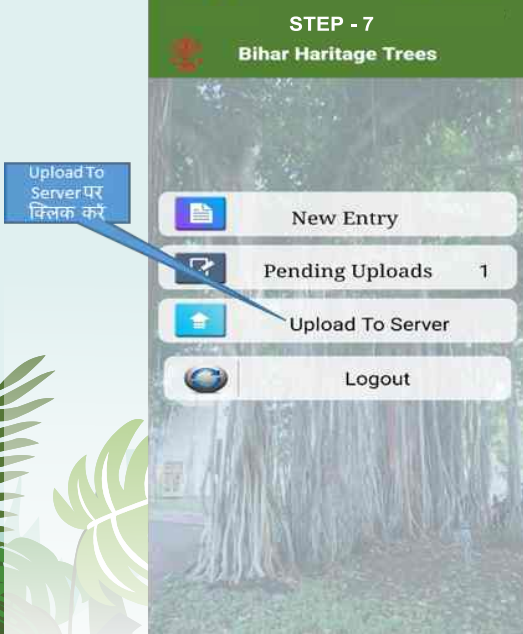

10:59 A STEP - 4 न्यू एंट्री बटन पर जाएं और सभी विवरण भरें, उदाहरण के लिए, जिला, ब्लॉक, पंचायत आदि Bihar Heritage Trees

New Entry पर क्लिक करें

जिला चुनें
District (जिला) :
Select District

ब्लॉक चुनें
Block (ब्लॉक) :
Select Block

पंचायत चुनें
Panchayat (पंचायत) :
Select Panchayat

पता लिखिए
Address:
Enter Address

पंजीकृत चुनें
Species (प्रजाति) :
Select Species

गैड की ऊंचाई चुनें
Tree Height (In feet) (गैड की ऊंचाई) :
Select Tree Height

गैड का घेरा चुनें
Tree Girth (In feet) (गैड की घेरा) :
Select Tree Girth

गैड का उम्र चुनें
Age of Plant (In Years) (गैड की उम्र) :
Select Tree Age

एक-एक करके चारा फोटो क्लिक करें

बिहार राज्य जैव विविधता पर्वद्