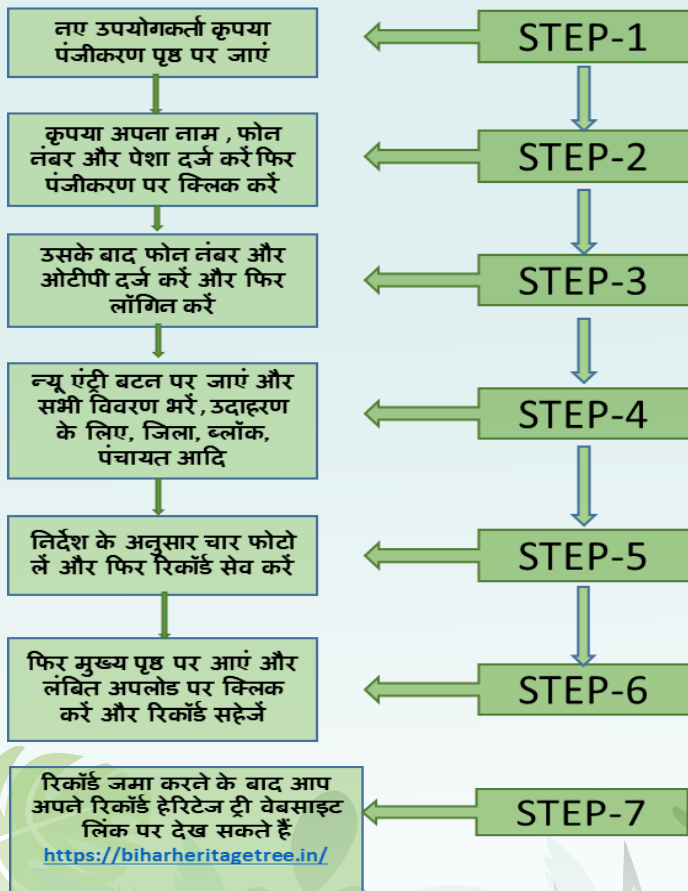

इन वृक्षों के संरक्षण में आप अपना योगदान दे सकते हैं। बिहार हेरिटेज ट्री एप को **Download** करें। अपने आस-पास के 50 वर्षों के ऊपर (अनुमानतः) वृक्षों के दिखाये गये स्टेप के अनुसार फोटो लें तथा **Upload** करें।

USER MANUAL OF HERITAGE TREE APP

हेरिटेज ट्री ऐप का उपयोगकर्ता मैनुअल

DOWNLOAD ANDROID APP FROM WEBSITE :-

<https://biharheritagetree.in/>

DOWNLOAD ANDROID APP FROM PLAYSTORE :-

<https://play.google.com/store/apps/details?id=in.forest.biodiversity.haritagetrees>

DOWNLOAD
ANDROID APP FROM QR CODE :-

USER MANUAL OF HERITAGE TREE APP

हेरिटेज ट्री ऐप का उपयोगकर्ता मैनुअल

12:54 A STEP - 1 नए उपयोगकर्ता कृपया पंजीकरण पृष्ठ पर जाएं Bihar Heritage Trees

नए उपयोगकर्ता पंजीकरण बटन पर क्लिक करें